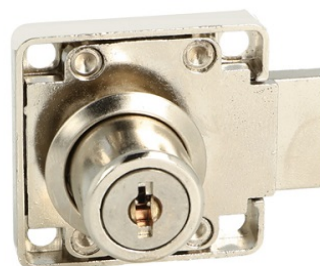

PRODUCT SHEET

Description:

Rim Lock 850, $\varnothing 19 \times 22 \text{mm}$, Left Hand, NPL, CK SISO, KA D20

Item number:

14.01.036-5

Units	Box	Carton	HS Code	Barcode
Pcs.	12	192	8301300000	
				5704866453929